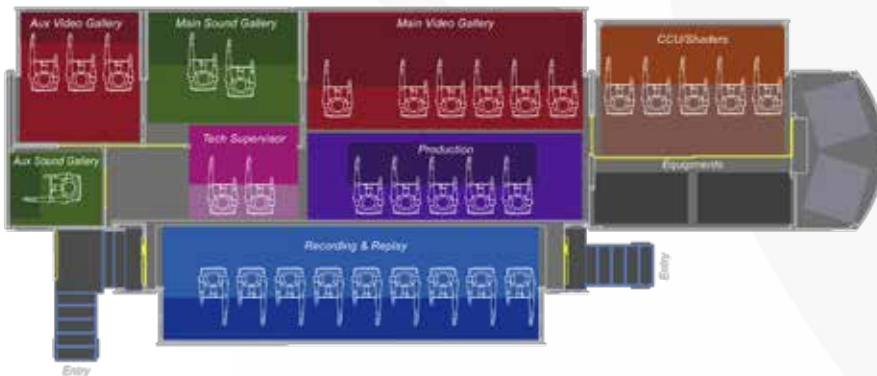

CAMERAS:

- up to 32 CAMERAS - HD - UHD - HDR - SUPERSLOMO

SWITCHER & ROUTERS:

- HD VIDEO PROD SWITCHER GV K-FRAME 9 m/e - 192i/p - 96 o/p
- 2 CONSOLES: Kayenne 4 m/e - Karrera 3 m/e
- HD ROUTER EVERTZ EQX 576/576 + 288 MVW dedicated o/p
- MADI ROUTER EVERTZ 3036/3036

SOUND & COMMUNICATIONS:

- AUDIO PROD MIXER DSP: STAGETEC NEXUS STAR
- 2 CONSOLES: CRESCENDO PLATINUM 48fdr + 24fdr
- INTERFACES: DOTEK - 128 AES3 i/o - 288 ANALOG LINE i/o - 96 MIC - 16 MADI
- INTERCOM ROUTER: RTS ADAM w/t OMNEO - DANTE - ROMEO
- 54 DIGITAL PANELS (dual path OMNEO)
- DOLBY DE/ENCODERS * DP563 - DP571 - DP572 - DP569 - DP570

MONITORING & DIGITAL GLUE:

- 316 PIP on 36 o/p from 9 EVERTZ 3067VIP-3G-36x4
- 9 55" LCD 4K - 7 49" LCD 4K - 11 32" 4K - 4 24" LCD G1 - 1 32" LCD G1 HDR
- 3 TEKTRONIX WFM 8300 w/t 4K/HDR plug-in + 2 TEKTRONIX WFM 8200
- 2 MASTER SYNC GEN w/t PTP: EVERTZ 5600 - 4K TSG - GPS
- AUDIO/VIDEO DISTRIBUTION: EVERTZ 7800 series (fully redounded)
- 72 EVERTZ DFS/D-MUX + 72 LINE SYNC/MUX
- 16 X-CONV HD <=> UHD EVERTZ 7814UDX-4K-12G w/t V-PROC-HDR

REPLAY SYSTEMS & RECORDING:

- Servers available: EVERTZ DREAM CATCHER - EVS XT3/4 - GV DYNO/SUMMIT

LENSES* & TRIPOD:

- A large choice is available on request according to production needs.

PHISICALS (operating):

- OB TRUCK 16,0L x 6,5D x 4,0H mt
  Powering 400V RSTNG: 1 x 125A or 3 x 63A (PSU A/B + SERVICES)
- TENDER TRUCK 14,0L x 3,0D x 4,0H mt - Powering 240V LNG - 16A